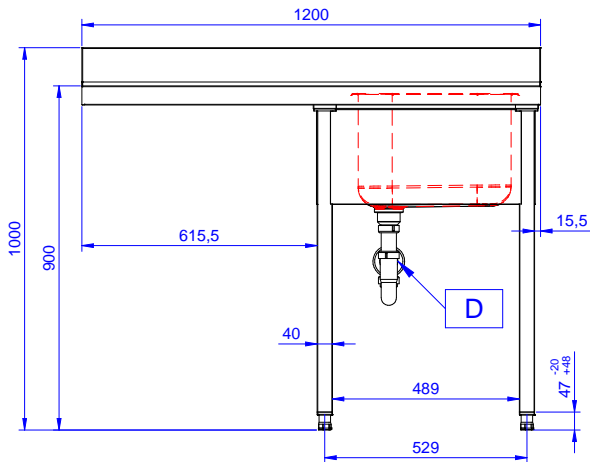

Fregadero para lavavajillas bajo mostrador con un seno de 600x500x320 y escurridor izquierdo, 1200mm

Descripción

Artículo No.

Fregadero para lavavajillas bajo mostrador con un seno de 600x500x320 y escurridor izquierdo, 1200mm - Fabricado en acero inoxidable AISI 304 - Superficie de trabajo de 50 mm de altura en acero inoxidable AISI 304, 1 mm de grosor, insonorizada, con borde perimétrico y esquinas soldadas - Alzatina integrada, altura de 100 mm, con un radio de 10 mm - Seno embutido de 40x40 mm de altura regulable (+/-20mm) - Cubo de 600x500x300h con tubo rebosadero y orificio de drenaje de 2" - Escurridor en el lado izquierdo - Hueco para alojar lavavajillas de 600mm de ancho debajo del escurridor

Características técnicas

- Robustez, estabilidad y fiabilidad de la mesa exactamente comprobadas.

Construcción

- Diseñado para encastrar el fregadero sobre las patas fácilmente y poder situar los grifos por la parte trasera.
- Patas cuadradas de 40 mm en acero inoxidable AISI 304 regulables en altura.
- Alzatina posterior con radio de 8 mm, altura de 100 mm y espesor de 13 mm, diseñada para situar contra la pared.
- Plano de trabajo en acero inoxidable AISI 304 de 50 mm, grosor 10/10 con bordes plegados salvamanos.
- Espacio inferior del escurridor libre para situar un lavavajillas bajo mostrador.
- Se ofrece una amplia gama de grifos para satisfacer todas las necesidades.
- Escurridor disponible para las operaciones de secado.
- Alzatina de 100 mm de alto con un radio de 10 mm y una profundidad de 13 mm.

Aprobación: _____

Experience the Excellence
www.electroluxprofessional.com
marketing.es@electroluxprofessional.com

Alzado

Lateral

Planta

Info

Dimensiones externas, ancho	1200 mm
133192 (NSBD1217L)	700 mm
Dimensiones externas, fondo	1000 mm
Dimensiones externas, alto	100 mm
Dimensiones alzatina , alto	13 mm
Dimensiones alzatina , fondo	R=11
Dimensiones alzatina, radio	1
Número de cubas	400x500xH320
Dimensiones de las cubas	32.3 kg
Peso neto	