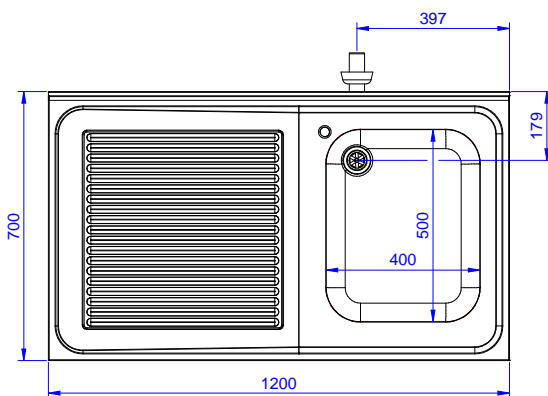

Fregadero para lavavajillas bajo mostrador con un seno de 600x500x320 y escurridor izquierdo, 1200mm

Descripción

Artículo No.

Fregadero para lavavajillas bajo mostrador con un seno de 600x500x320 y escurridor izquierdo, 1200mm - Fabricado en acero inoxidable AISI 304 - Superficie de trabajo de 50 mm de altura en acero inoxidable AISI 304, 1 mm de grosor, insonorizada, con borde perimétrico y esquinas soldadas - Alzatina integrada, altura de 100 mm, con un radio de 10 mm - Seno embutido de 40x40 mm de altura regulable (+/-20mm) - Cubo de 600x500x300h con tubo rebosadero y orificio de drenaje de 2" - Escurridor en el lado izquierdo - Hueco para alojar lavavajillas de 600mm de ancho debajo del escurridor

Características técnicas

- Robustez, estabilidad y fiabilidad de la mesa exactamente comprobadas.

Construcción

- Diseñado para encastrar el fregadero sobre las patas fácilmente y poder situar los grifos por la parte trasera.
- Patas cuadradas de 40 mm en acero inoxidable AISI 304 regulables en altura.
- Alzatina posterior con radio de 8 mm, altura de 100 mm y espesor de 13 mm, diseñada para situar contra la pared.
- Plano de trabajo en acero inoxidable AISI 304 de 50 mm, grosor 10/10 con bordes plegados salvamanos.
- Espacio inferior del escurridor libre para situar un lavavajillas bajo mostrador.
- Se ofrece una amplia gama de grifos para satisfacer todas las necesidades.
- Escurridor disponible para las operaciones de secado.
- Alzatina de 100 mm de alto con un radio de 10 mm y una profundidad de 13 mm.

Aprobación: _____

Experience the Excellence
www.electroluxprofessional.com
marketing.es@electroluxprofessional.com

Alzado

Lateral

Planta

Info

Dimensiones externas, ancho	1200 mm
133192 (NSBD1217L)	700 mm
Dimensiones externas, fondo	1000 mm
Dimensiones externas, alto	100 mm
Dimensiones alzatina , alto	13 mm
Dimensiones alzatina , fondo	R=11
Dimensiones alzatina, radio	1
Número de cubas	400x500xH320
Dimensiones de las cubas	32.3 kg
Peso neto	