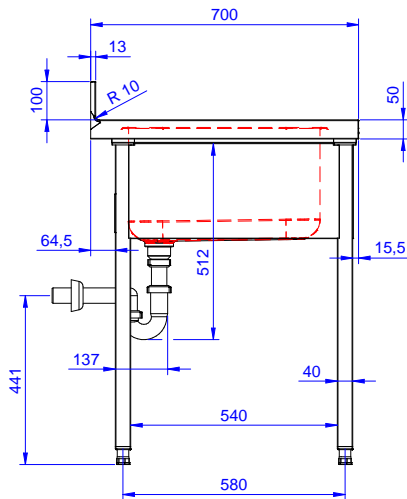

Fregadero para lavavajillas bajo mostrador con un seno de 600x500x320 y escurridor izquierdo, 1200mm

Descripción

Artículo No.

Fregadero para lavavajillas bajo mostrador con un seno de 600x500x320 y escurridor izquierdo, 1200mm - Fabricado en acero inoxidable AISI 304 - Superficie de trabajo de 50 mm de altura en acero inoxidable AISI 304, 1 mm de grosor, insonorizada, con borde perimétrico y esquinas soldadas - Alzatina integrada, altura de 100 mm, con un radio de 10 mm - Seno embutido de 40x40 mm de altura regulable (+/-20mm) - Cubo de 600x500x300h con tubo rebosadero y orificio de drenaje de 2" - Escurridor en el lado izquierdo - Hueco para alojar lavavajillas de 600mm de ancho debajo del escurridor

Características técnicas

- Robustez, estabilidad y fiabilidad de la mesa exactamente comprobadas.

Construcción

- Diseñado para encastrar el fregadero sobre las patas fácilmente y poder situar los grifos por la parte trasera.
- Patas cuadradas de 40 mm en acero inoxidable AISI 304 regulables en altura.
- Alzatina posterior con radio de 8 mm, altura de 100 mm y espesor de 13 mm, diseñada para situar contra la pared.
- Plano de trabajo en acero inoxidable AISI 304 de 50 mm, grosor 10/10 con bordes plegados salvamanos.
- Espacio inferior del escurridor libre para situar un lavavajillas bajo mostrador.
- Se ofrece una amplia gama de grifos para satisfacer todas las necesidades.
- Escurridor disponible para las operaciones de secado.
- Alzatina de 100 mm de alto con un radio de 10 mm y una profundidad de 13 mm.

Aprobación: _____

Experience the Excellence
www.electroluxprofessional.com
marketing.es@electroluxprofessional.com

Alzado

Lateral

Planta

Info

Dimensiones externas, ancho	1200 mm
133192 (NSBD1217L)	700 mm
Dimensiones externas, fondo	1000 mm
Dimensiones externas, alto	100 mm
Dimensiones alzatina , alto	13 mm
Dimensiones alzatina , fondo	R=11
Dimensiones alzatina, radio	1
Número de cubas	400x500xH320
Dimensiones de las cubas	32.3 kg
Peso neto	